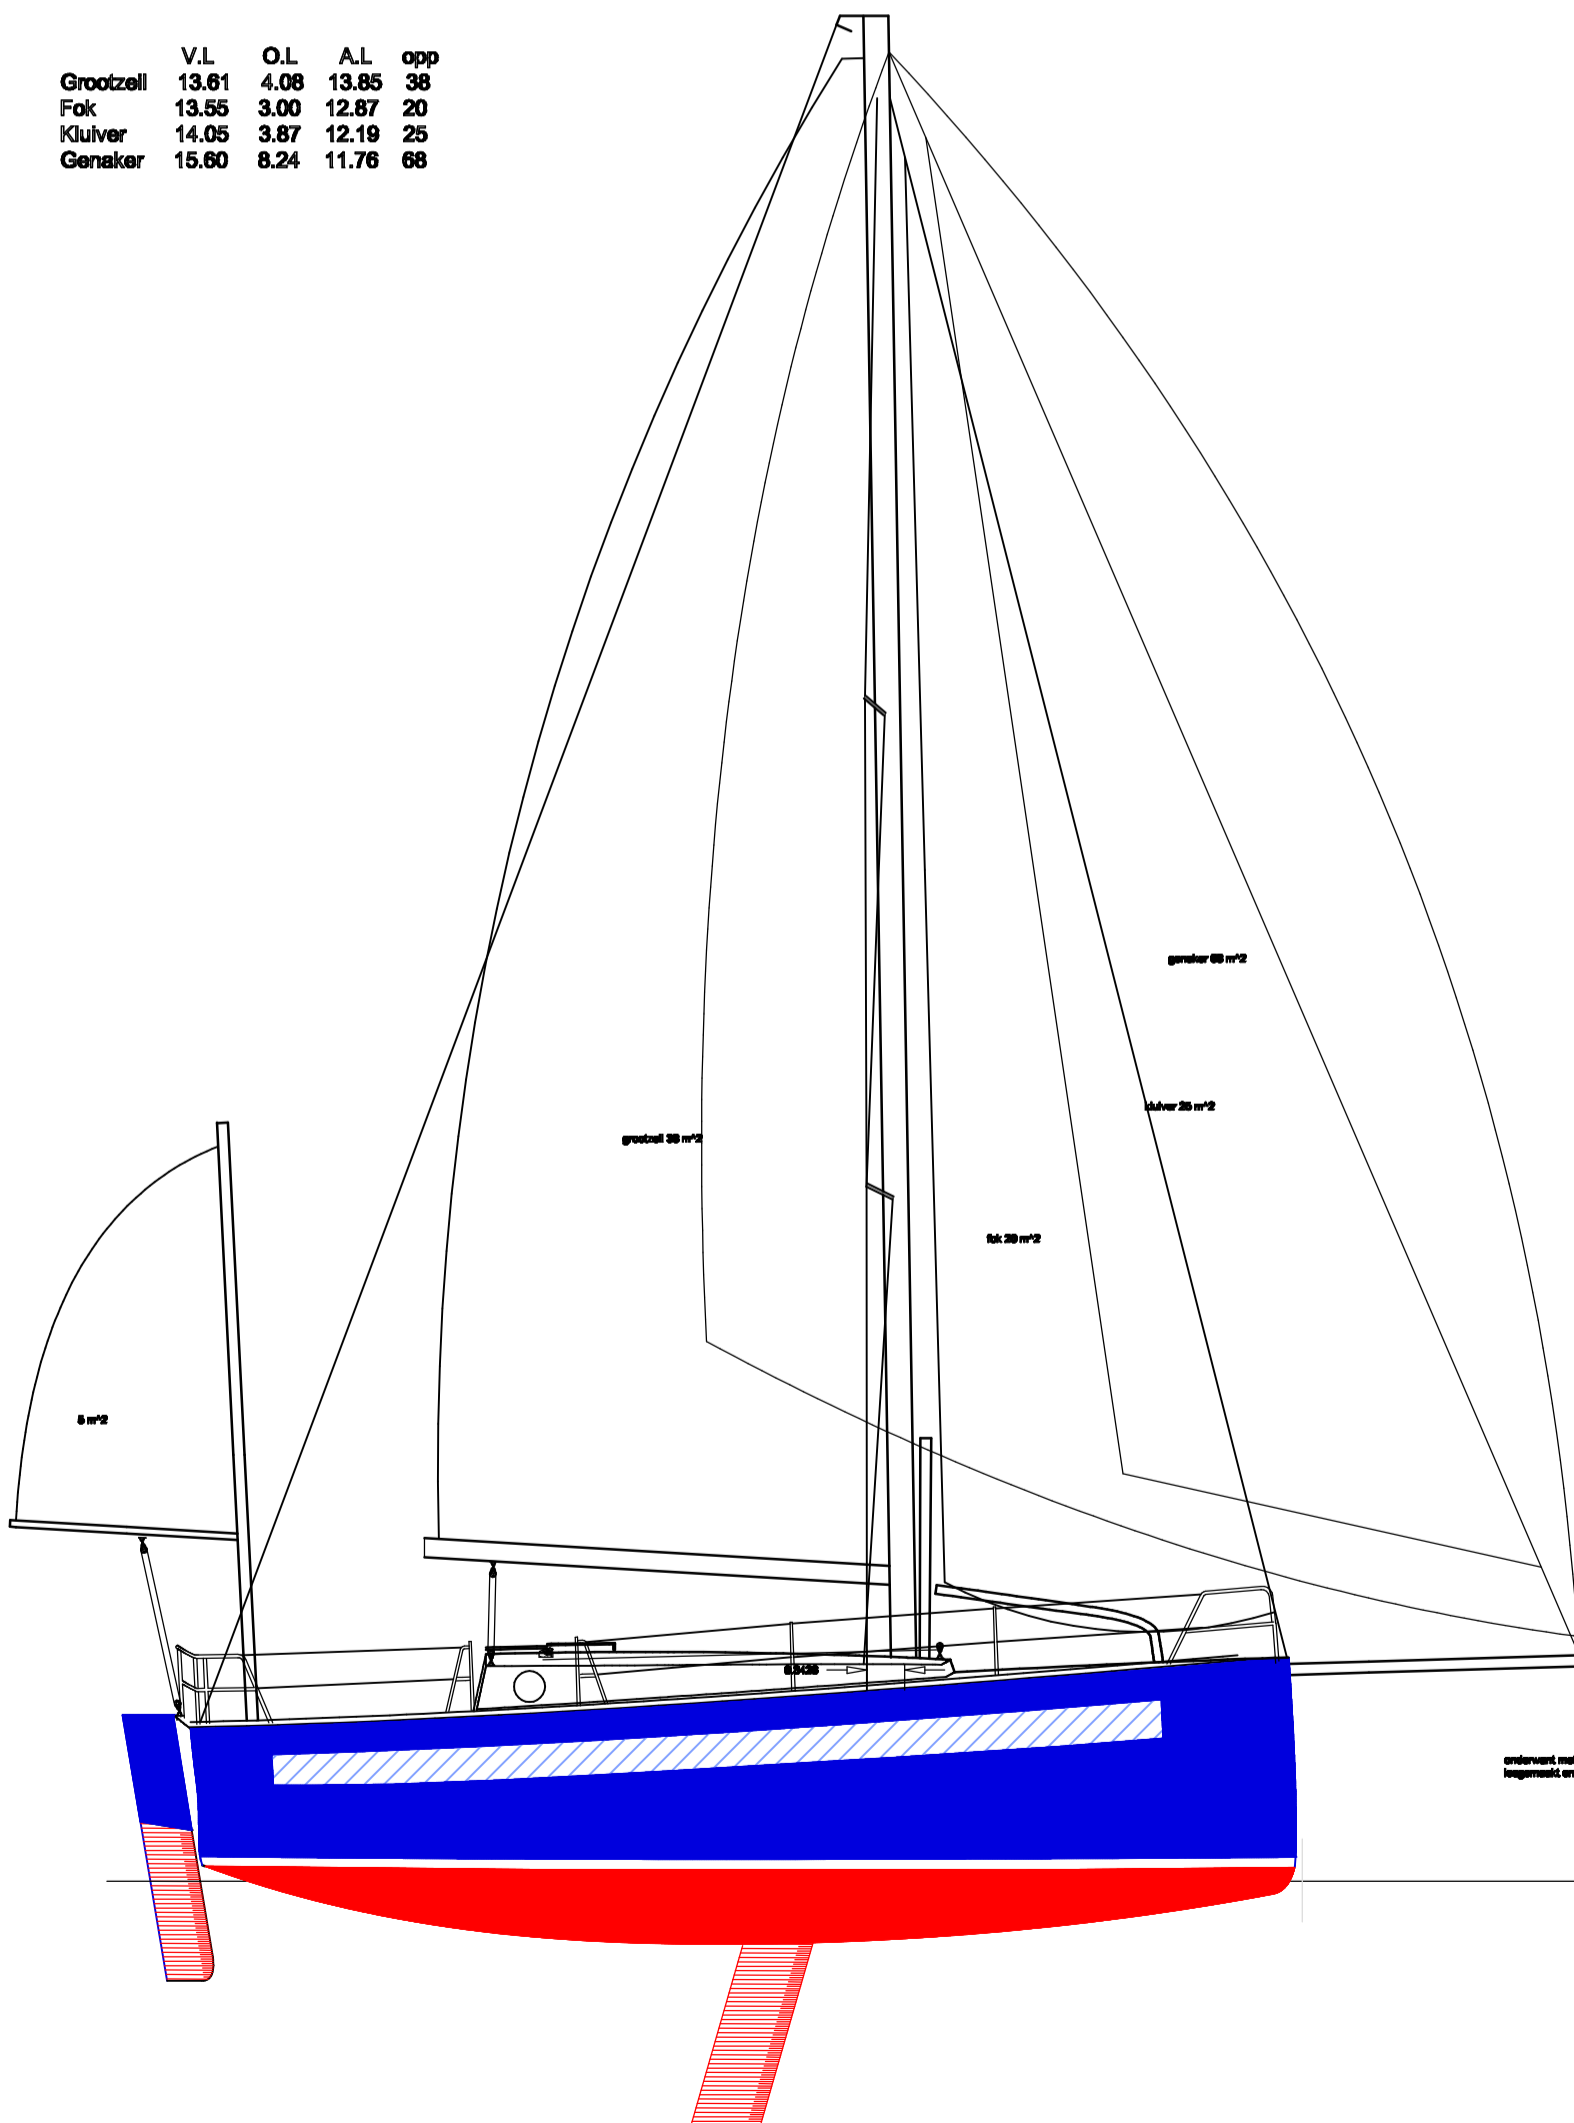

	V.L	O.L	A.L	opp
Grootzell	13.61	4.08	13.85	38
Fok	13.55	3.00	12.87	20
Kluiser	14.05	3.87	12.19	25
Genaker	15.60	8.24	11.76	68

onderkant met dubbele pulling zodat deze
ingezet kan worden op de voorste genak kan worden afgevoerd.