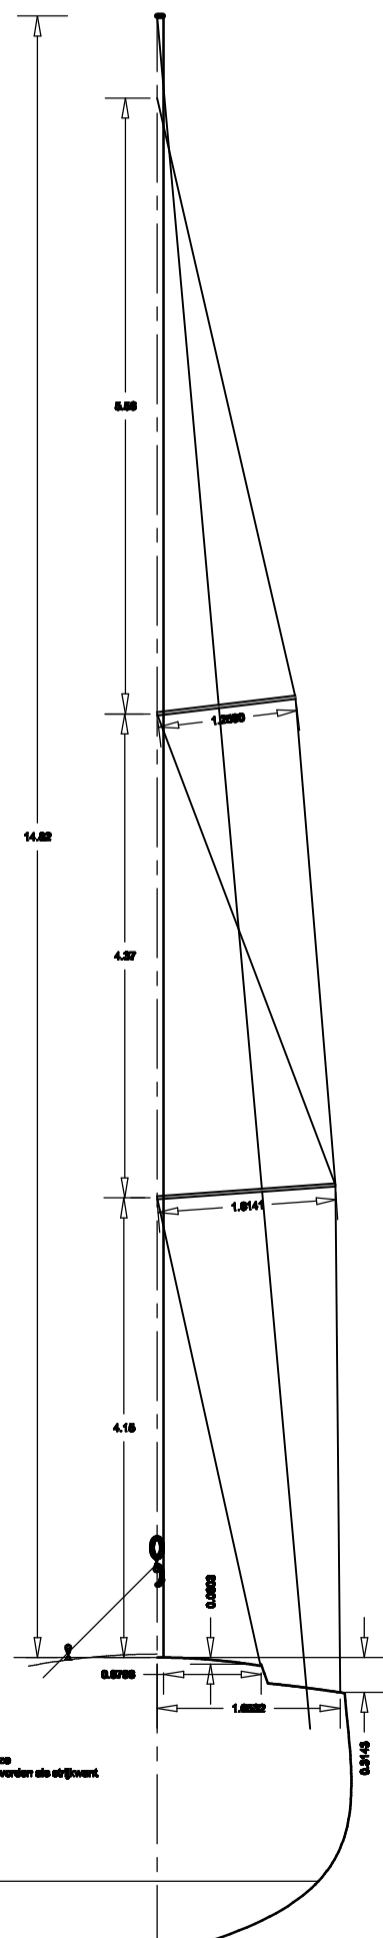

	V.L	O.L	A.L	opp
Grootzell	13.61	4.08	13.85	38
Fok	13.55	3.00	12.87	20
Kluiser	14.05	3.87	12.19	25
Genaker	15.60	8.24	11.76	68

onderkant met dubbele pulling zodat deze
ingezet kan worden op de voorste genak kan worden afgevoerd.